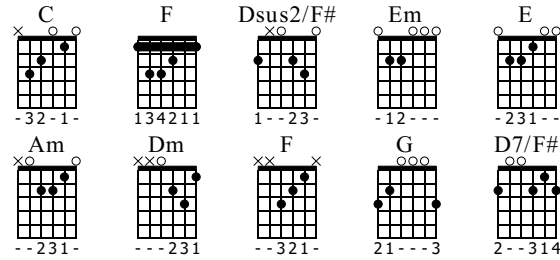

We wish you a merry Christmas

Standard tuning

♩ = 90

S-Gt

mf

C F Dsus2/F#

T
A
B

Em E Am Dm F G

T
A
B

C C G D7/F#

T
A
B

G C Em Dm F G

T
A
B

17 C C F

TAB

1	0	2	0	1	1	3	1	0	2	2	2	2
3				3	2	0			1	3	3	3

TAB

1	0	2	0	3	0	1	3	1	3	0	0	0	0
2	0	0	0	0	0	0	2	2	2	2	2	0	0
2				3	2	2	3	2	2	2	3	0	0

32 Dm F G C C F

TAB

2	3	0	1	1	3	1	0	2	2	2	2
0	3	0	0	2	0	0		2	2	2	2
		3	3		3	2		1	3	3	3

36

Dsus2/F# Em E Am

TAB