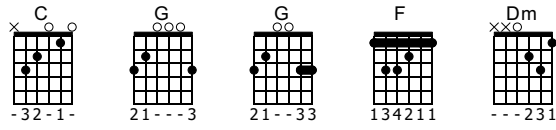

# Happy birthday

Tab by Mr. Minh Anh

Standard tuning

$\text{♩} = 100$

Steel Guitar

*mf*  
let ring throughout

TAB:  $\begin{matrix} T & 0 & 0 & 2 & 0 & 1 & 0 & 0 & 0 & 2 & 0 & 3 \\ A & & & 3 & & & 3 & 2 & & 3 & & \\ B & & & & & & & & & & & \end{matrix}$

TAB:  $\begin{matrix} T & 1 & 3 & 0 & 1 & 1 & 0 & 2 & 2 & 0 & 1 & 1 & 2 \\ A & 2 & 0 & 0 & 3 & & 2 & 2 & & 0 & 0 & & \\ B & 3 & 3 & & 3 & 1 & & & & 0 & & & \end{matrix}$

TAB:  $\begin{matrix} T & 3 & 0 & 0 & 0 & 2 & 0 & 1 & 0 & 0 & 0 & 2 & 0 & 3 \\ A & 0 & & & & 3 & & & & & & 3 & & \\ B & 3 & & & & 3 & & & 3 & 2 & & 3 & & \end{matrix}$